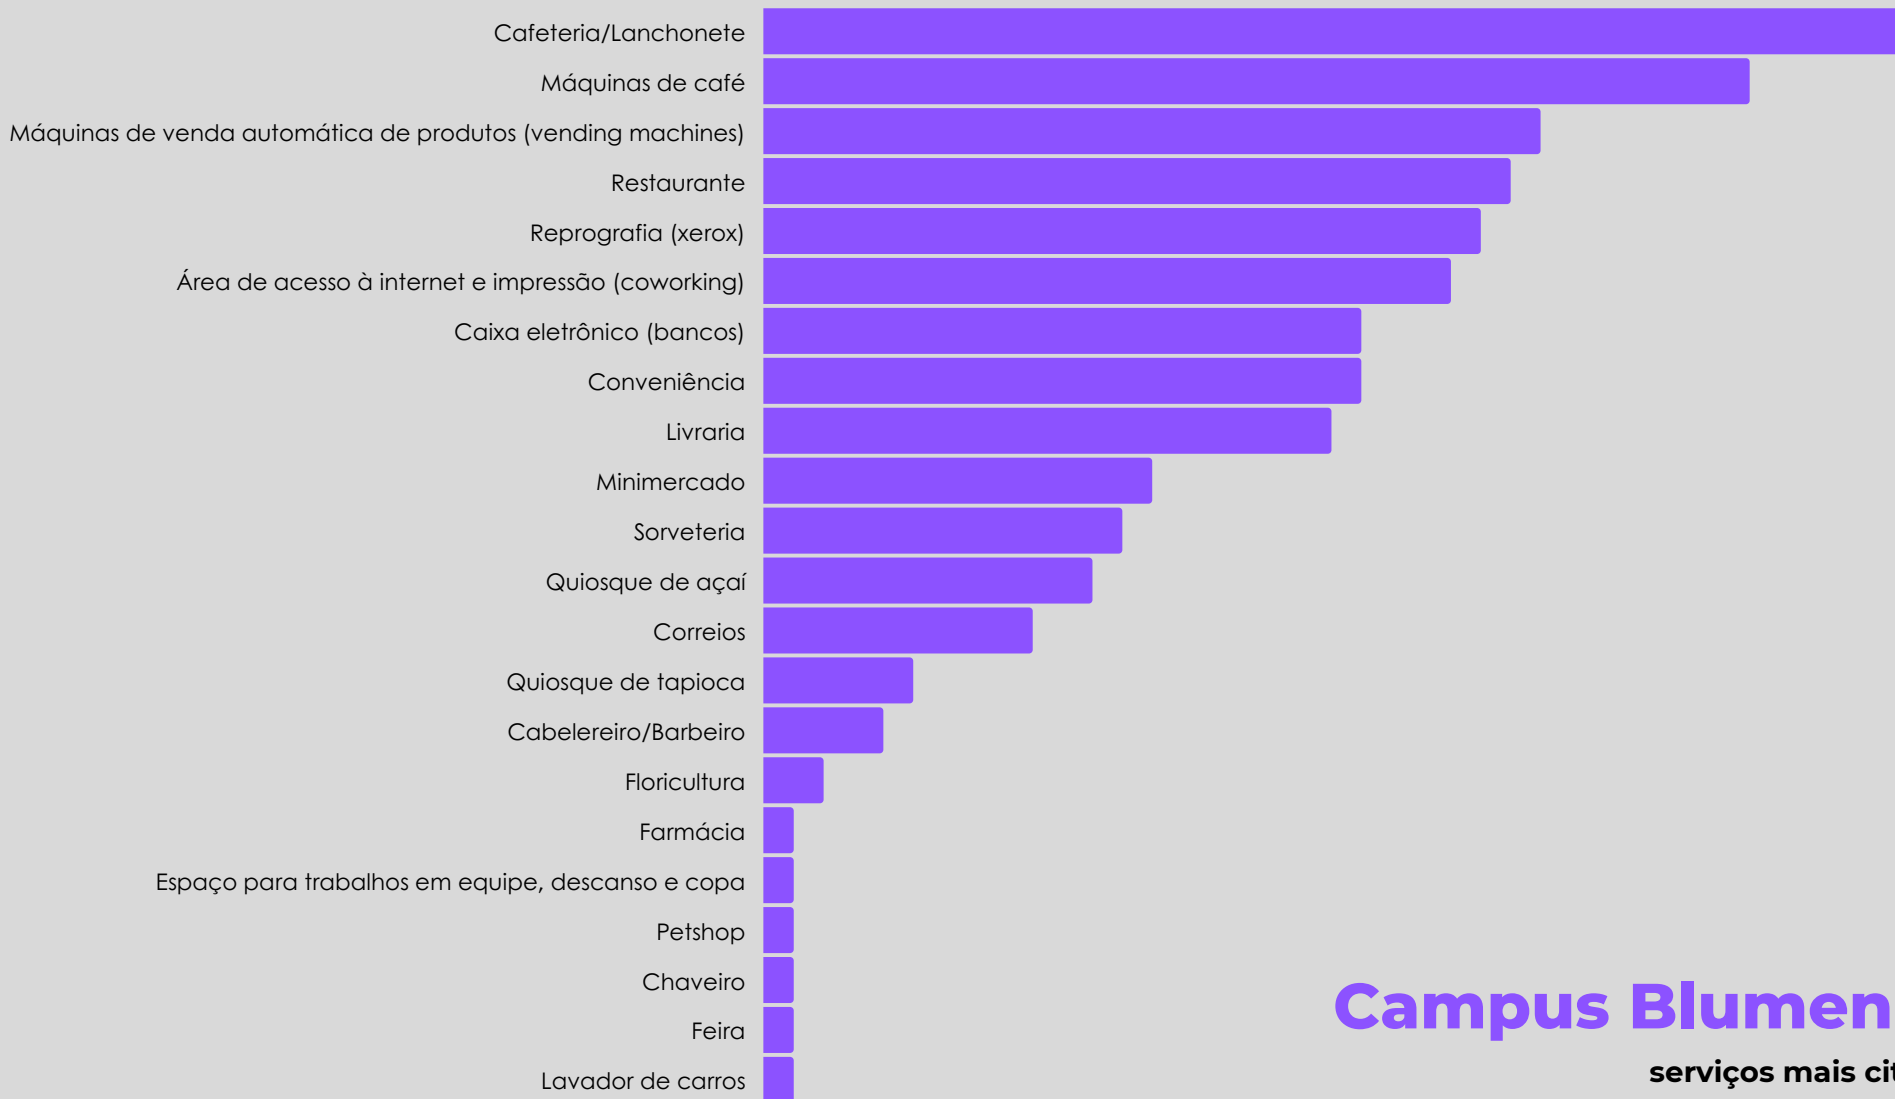

Levantamento de demandas para os espaços de concessão da UFSC

Categorias

Levantamento de demandas para os espaços de concessão da UFSC

Campus Florianópolis

áreas mais frequentadas

(o Centro de Cultura e Eventos foi considerado em um tópico a parte)

Levantamento de demandas para os espaços de concessão da UFSC

Campus Florianópolis

serviços mais citados

Levantamento de demandas para os espaços de concessão da UFSC

Campus Araranguá
serviços mais citados

Levantamento de demandas para os espaços de concessão da UFSC

Campus Blumenau
serviços mais citados

Levantamento de demandas para os espaços de concessão da UFSC

Campus Curitibanos
serviços mais citados

Levantamento de demandas para os espaços de concessão da UFSC