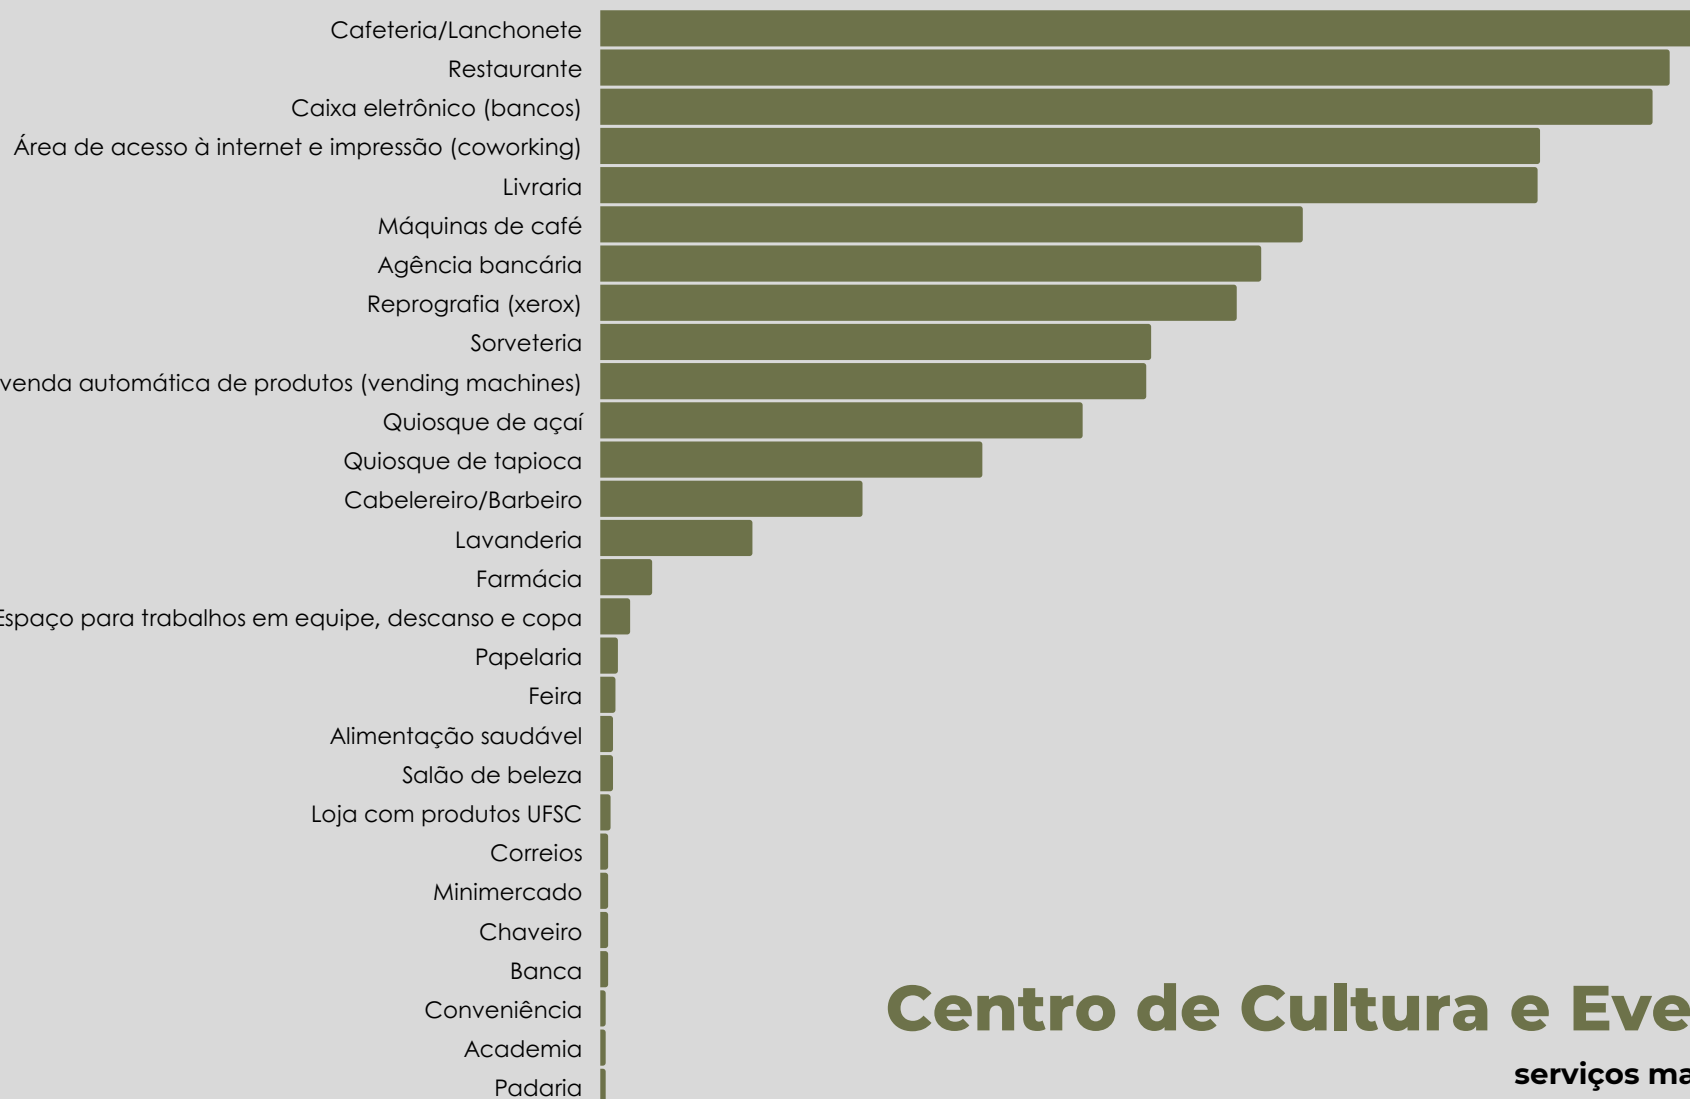

Levantamento de demandas para os espaços de concessão da UFSC

Campus Florianópolis

serviços mais citados

Levantamento de demandas para os espaços de concessão da UFSC

Campus Araranguá
serviços mais citados

Levantamento de demandas para os espaços de concessão da UFSC

Campus Blumenau
serviços mais citados

Levantamento de demandas para os espaços de concessão da UFSC

Campus Curitibanos
serviços mais citados

Levantamento de demandas para os espaços de concessão da UFSC

Campus Joinville
serviços mais citados

Levantamento de demandas para os espaços de concessão da UFSC

Centro de Cultura e Eventos

serviços mais citados

Levantamento de demandas para os espaços de concessão da UFSC