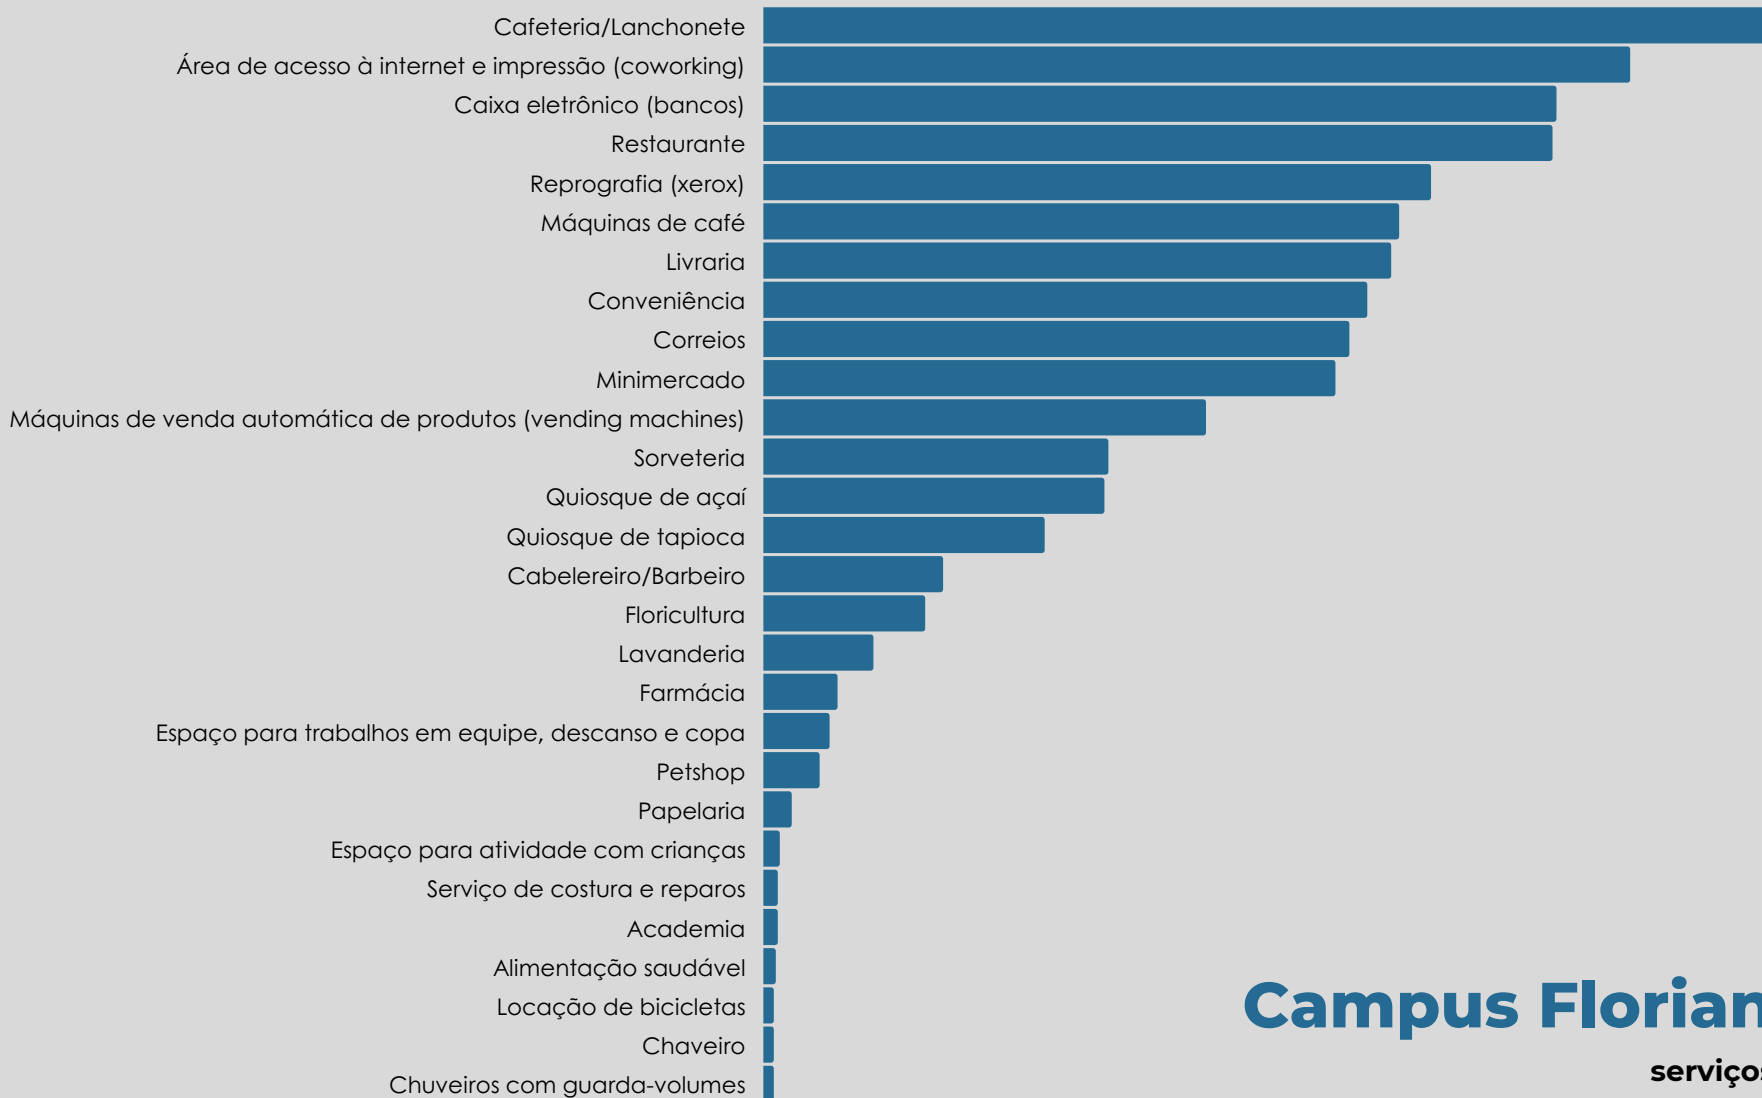

Levantamento de demandas para os espaços de concessão da UFSC

Categorias

Levantamento de demandas para os espaços de concessão da UFSC

Campus Florianópolis

áreas mais frequentadas

(o Centro de Cultura e Eventos foi considerado em um tópico a parte)

Levantamento de demandas para os espaços de concessão da UFSC

Campus Florianópolis

serviços mais citados

Levantamento de demandas para os espaços de concessão da UFSC

Campus Araranguá
serviços mais citados

Levantamento de demandas para os espaços de concessão da UFSC

Campus Blumenau
serviços mais citados

Levantamento de demandas para os espaços de concessão da UFSC

Campus Curitibanos
serviços mais citados

Levantamento de demandas para os espaços de concessão da UFSC