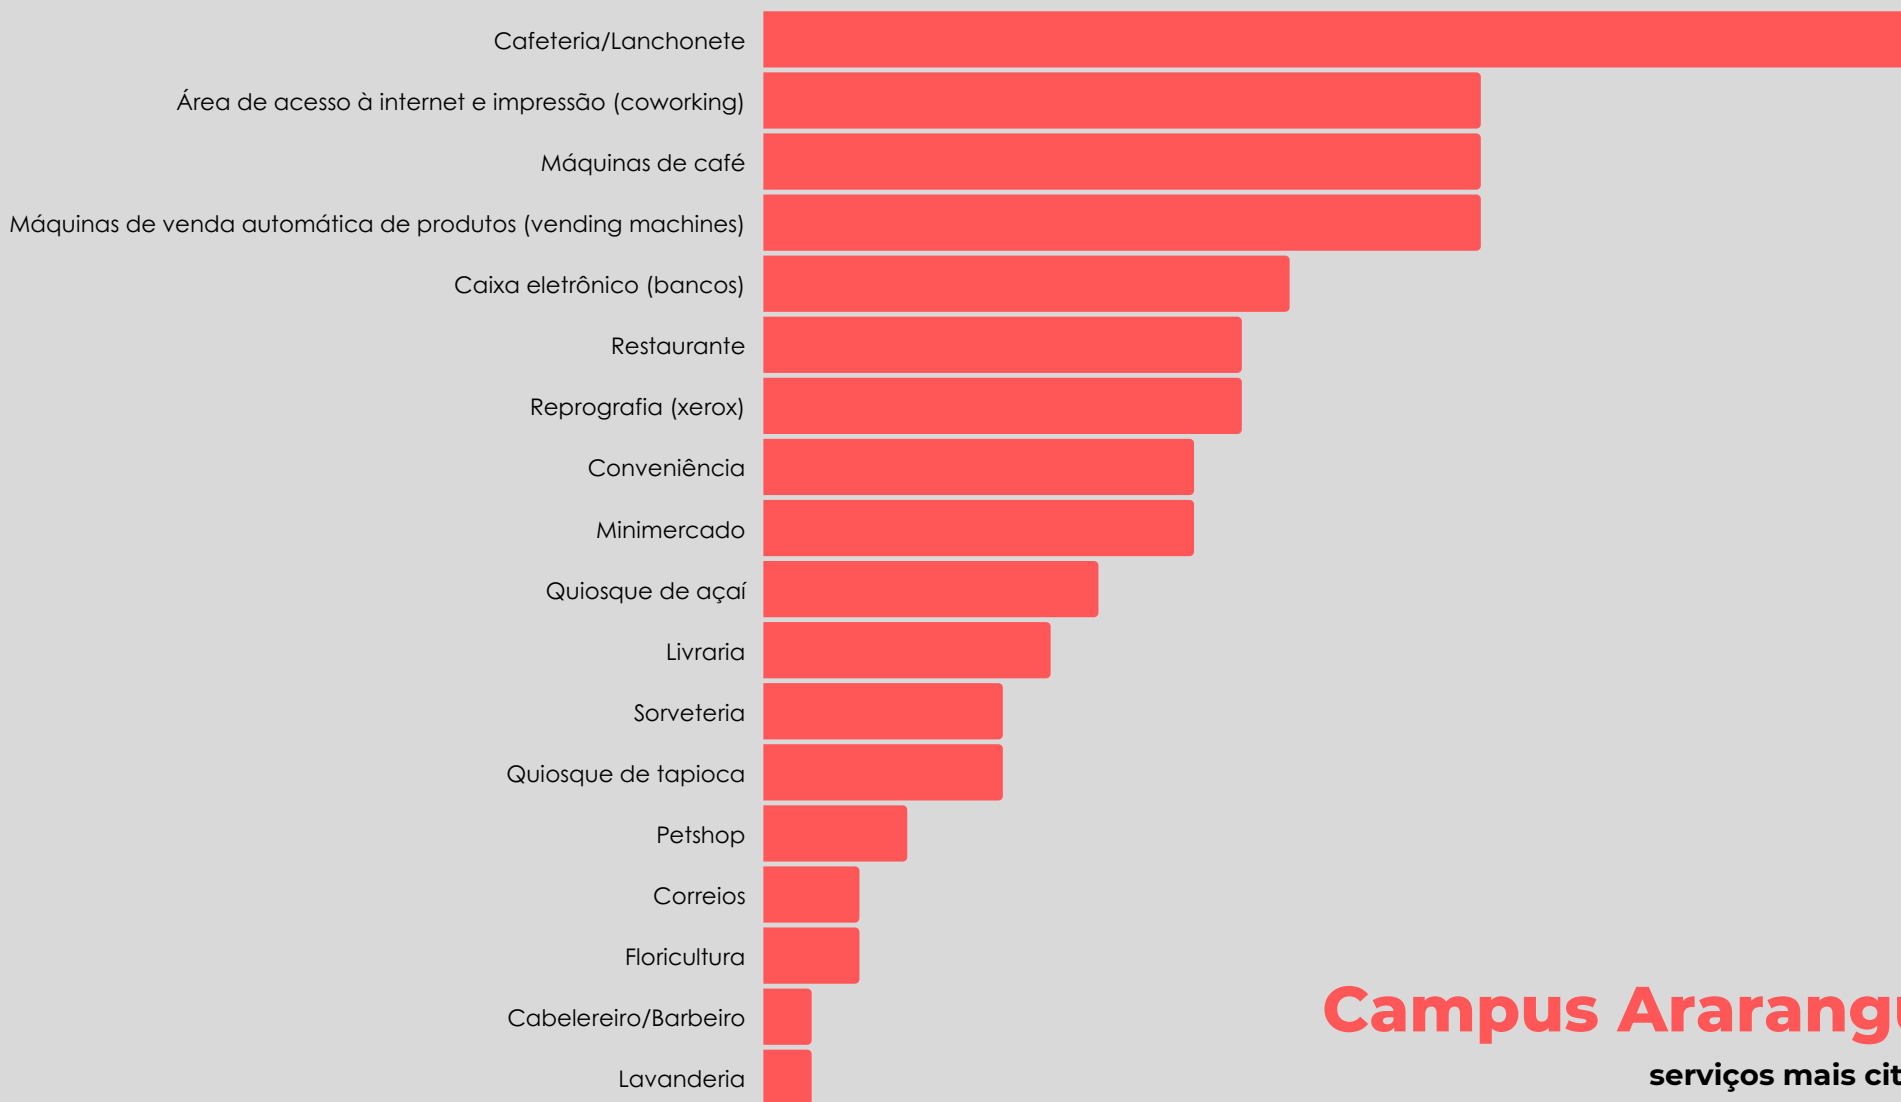

Levantamento de demandas para os espaços de concessão da UFSC

Categorias

Levantamento de demandas para os espaços de concessão da UFSC

Campus Florianópolis

áreas mais frequentadas

(o Centro de Cultura e Eventos foi considerado em um tópico a parte)

Levantamento de demandas para os espaços de concessão da UFSC

Campus Florianópolis

serviços mais citados

Levantamento de demandas para os espaços de concessão da UFSC

Campus Araranguá
serviços mais citados

Levantamento de demandas para os espaços de concessão da UFSC

Campus Blumenau
serviços mais citados

Levantamento de demandas para os espaços de concessão da UFSC

Campus Curitibanos
serviços mais citados

Levantamento de demandas para os espaços de concessão da UFSC