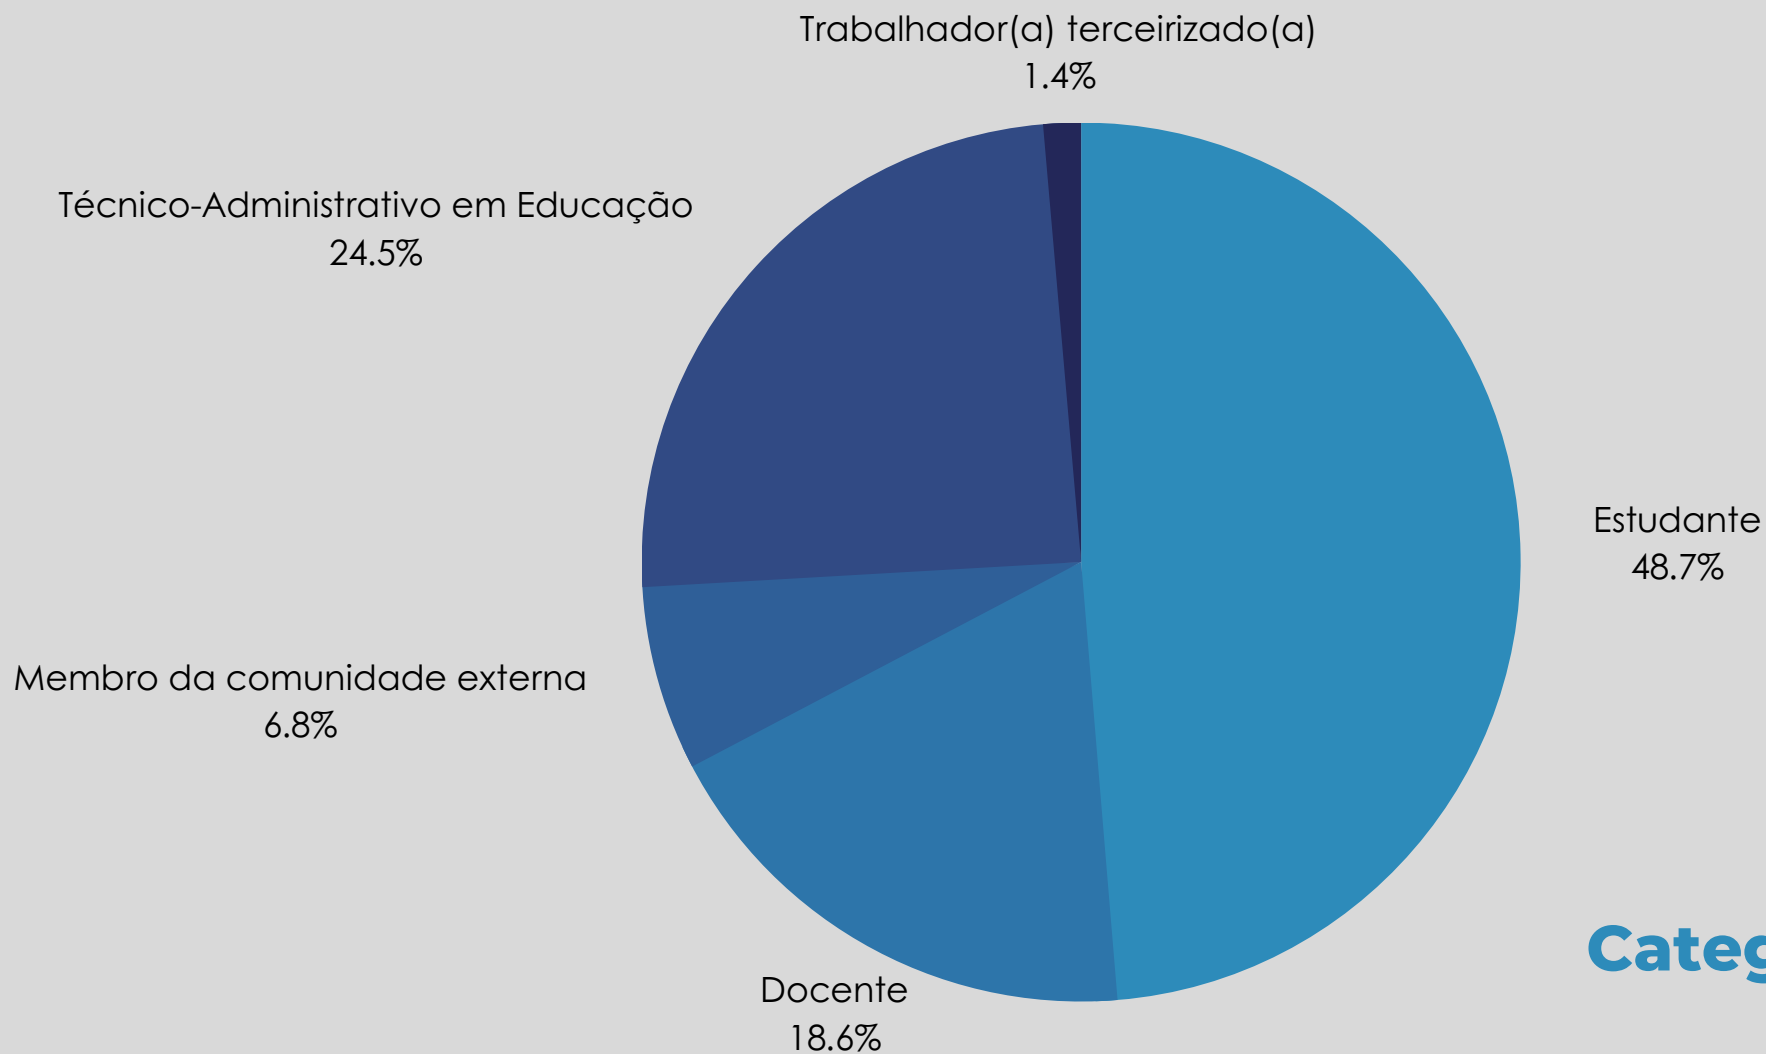

Levantamento de demandas para os espaços de concessão da UFSC

Categorias

Levantamento de demandas para os espaços de concessão da UFSC

Campus Florianópolis

áreas mais frequentadas

(o Centro de Cultura e Eventos foi considerado em um tópico a parte)

Levantamento de demandas para os espaços de concessão da UFSC

Campus Florianópolis

serviços mais citados

Levantamento de demandas para os espaços de concessão da UFSC

Campus Araranguá
serviços mais citados

Levantamento de demandas para os espaços de concessão da UFSC

Campus Blumenau
serviços mais citados

Levantamento de demandas para os espaços de concessão da UFSC

Campus Curitibanos
serviços mais citados

Levantamento de demandas para os espaços de concessão da UFSC