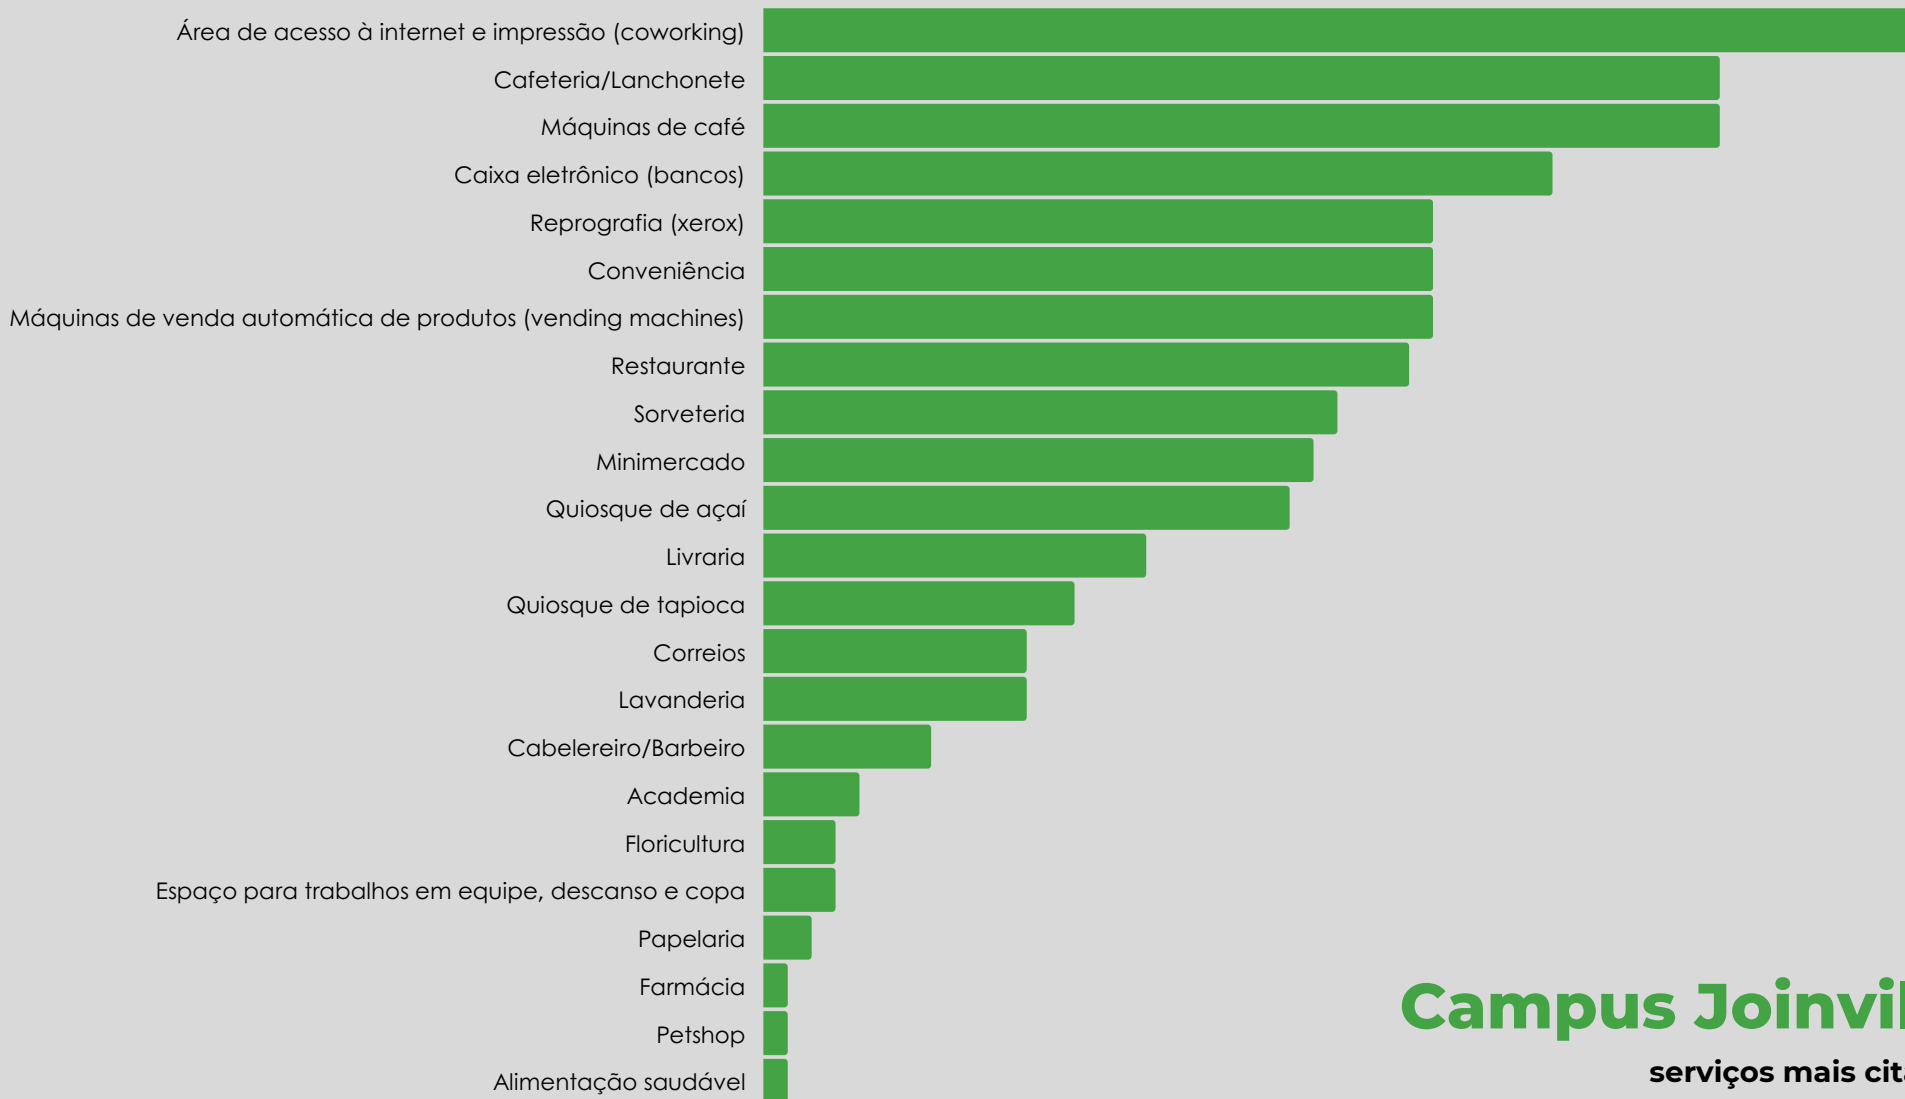

Levantamento de demandas para os espaços de concessão da UFSC

Campus Florianópolis

serviços mais citados

Levantamento de demandas para os espaços de concessão da UFSC

Campus Araranguá
serviços mais citados

Levantamento de demandas para os espaços de concessão da UFSC

Campus Blumenau
serviços mais citados

Levantamento de demandas para os espaços de concessão da UFSC

Campus Curitibanos
serviços mais citados

Levantamento de demandas para os espaços de concessão da UFSC

Campus Joinville
serviços mais citados

Levantamento de demandas para os espaços de concessão da UFSC

Centro de Cultura e Eventos

serviços mais citados

Levantamento de demandas para os espaços de concessão da UFSC

Centro de Convivência

serviços mais citados