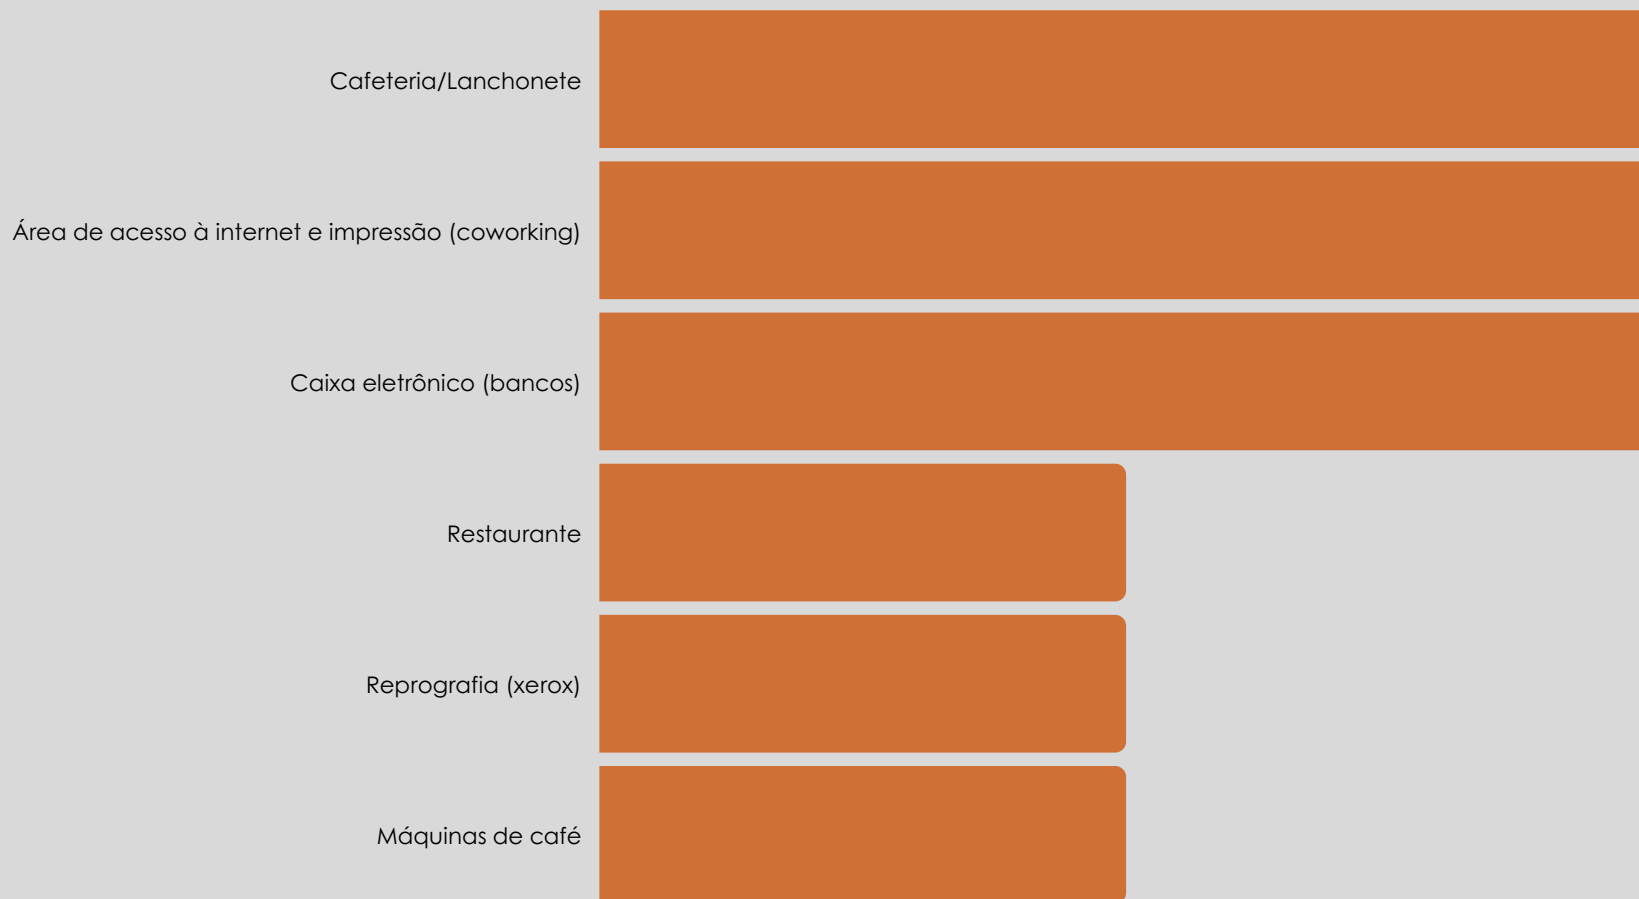

Levantamento de demandas para os espaços de concessão da UFSC

Categorias

Levantamento de demandas para os espaços de concessão da UFSC

Campus Florianópolis

áreas mais frequentadas

(o Centro de Cultura e Eventos foi considerado em um tópico a parte)

Levantamento de demandas para os espaços de concessão da UFSC

Campus Florianópolis

serviços mais citados

Levantamento de demandas para os espaços de concessão da UFSC

Campus Araranguá
serviços mais citados

Levantamento de demandas para os espaços de concessão da UFSC

Campus Blumenau
serviços mais citados

Levantamento de demandas para os espaços de concessão da UFSC

Campus Curitibanos
serviços mais citados

Levantamento de demandas para os espaços de concessão da UFSC