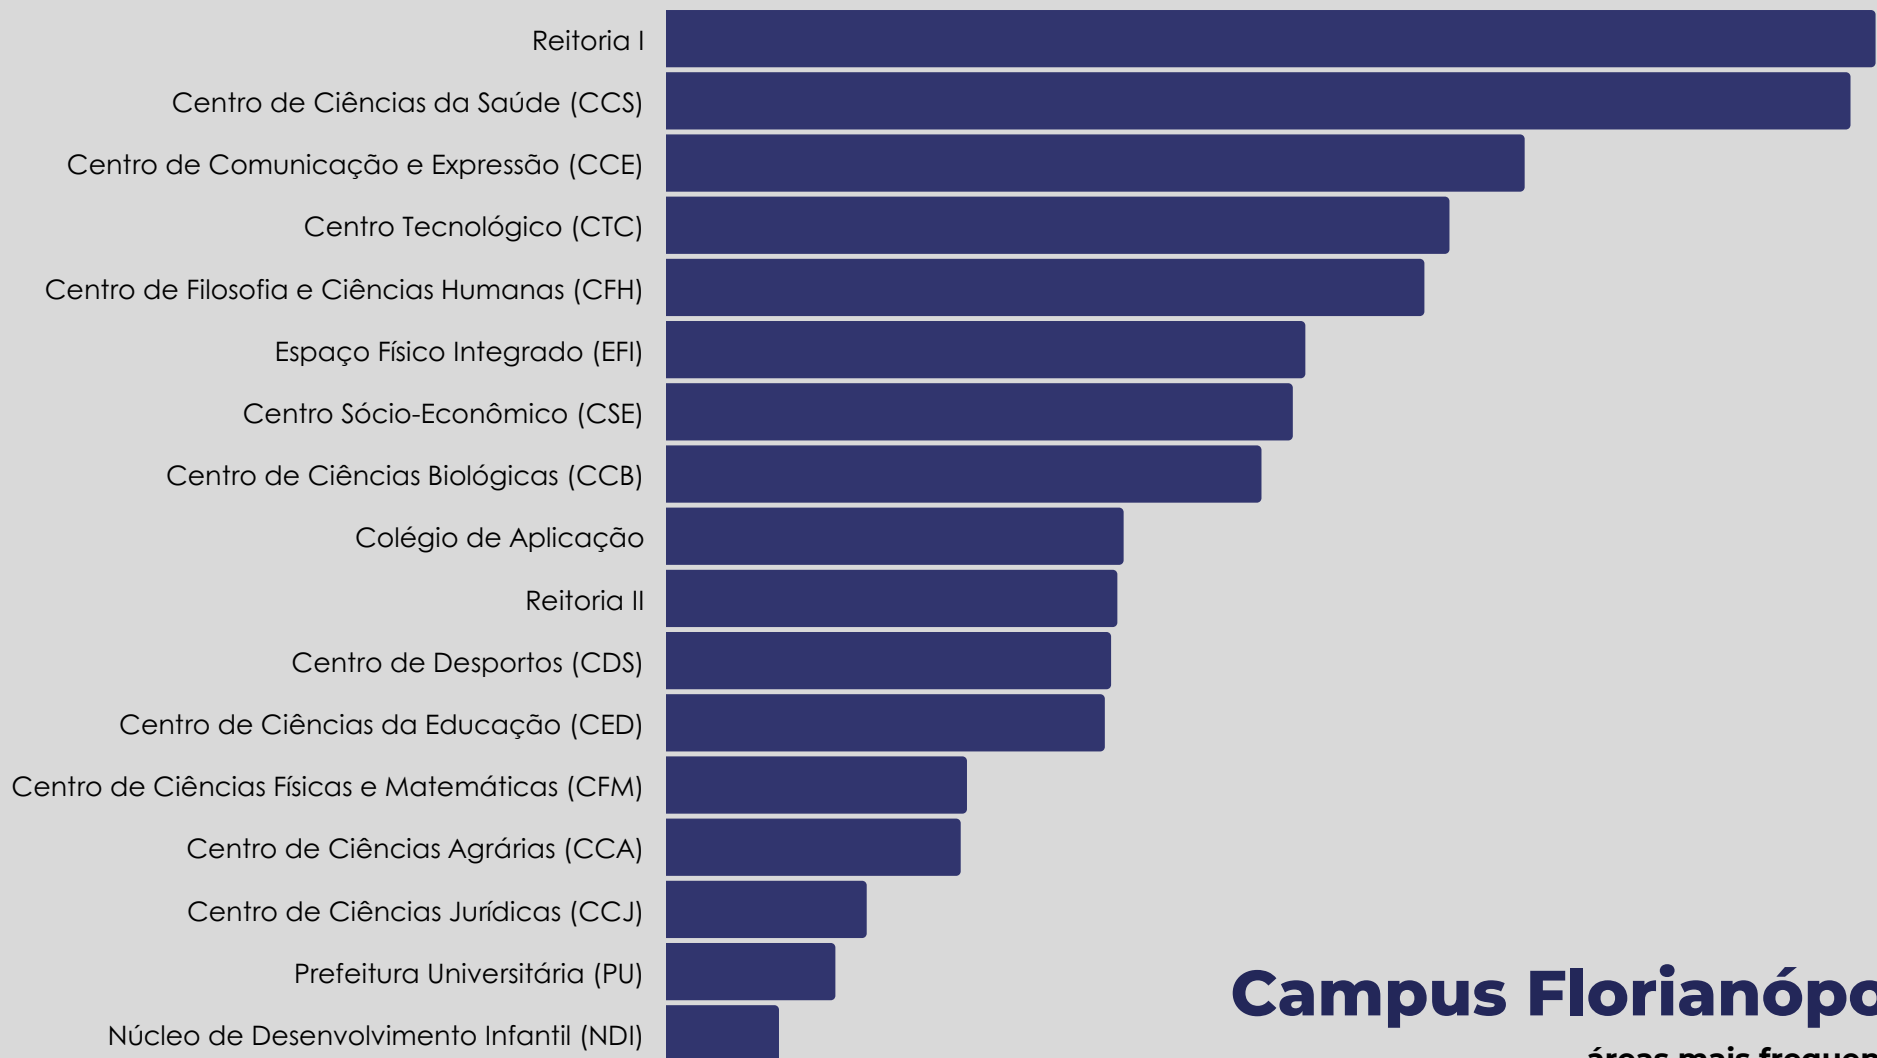

Levantamento de demandas para os espaços de concessão da UFSC

Categorias

Levantamento de demandas para os espaços de concessão da UFSC

Campus Florianópolis

áreas mais frequentadas

(o Centro de Cultura e Eventos foi considerado em um tópico a parte)

Levantamento de demandas para os espaços de concessão da UFSC

Campus Florianópolis

serviços mais citados

Levantamento de demandas para os espaços de concessão da UFSC

Campus Araranguá
serviços mais citados

Levantamento de demandas para os espaços de concessão da UFSC

Campus Blumenau
serviços mais citados

Levantamento de demandas para os espaços de concessão da UFSC

Campus Curitibanos
serviços mais citados

Levantamento de demandas para os espaços de concessão da UFSC